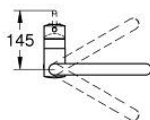

32 322 DC2 MINTA EINHAND-SPÜLTISCHBATTERIE, 1/2"

PRODUKTBESCHREIBUNG

- Farbe: supersteel
- U-Auslauf
- Einlochmontage
- GROHE Long-Life Oberfläche
- GROHE SilkMove 46 mm Keramikkartusche
- GROHE EasyDock
- herausziehbare Dual Spülbrause
- Umstellung: Laminarstrahl/SpeedClean Brausestrahl
- variabel einstellbare Mengenbegrenzung
- schwenkbarer Rohauslauf
- Schwenkbereich 360°
- integrierter Rückflussverhinderer
- Eigensicher gegen Rückfließen
- flexible Anschlusschläuche
- Schnell-Montage-System
- Maximaler Durchfluss (bei 3 bar): 9 l/min

32 322 DC2 MINTA EINHAND-SPÜLTISCHBATTERIE, 1/2"

ERSATZTEILE, Juli 2017 – jetzt

- 1: Hebel (Bestell-Nr. 46015DC0)
- 2: Kappe (Bestell-Nr. 46025DC0)
- 3: Kartusche (Bestell-Nr. 46048000)
- 4: Spülbrause (Bestell-Nr. 48416DC0)
- 4.1: Rückflussverhinderer (Bestell-Nr. 08565000)
- 4.2: Strahlregler (Bestell-Nr. 48347000)
- 5: Gegenverschraubung (Bestell-Nr. 46345000)
- 6: Schlauch für Spültischbatterien mit herausziehbarer Dual Spülbrause oder Mousseauslauf (Bestell-Nr. 48293000)
- 7: Stabilisierungsplatte (Bestell-Nr. 05334000)
- 8: Hebel (Bestell-Nr. 40684DC0)*