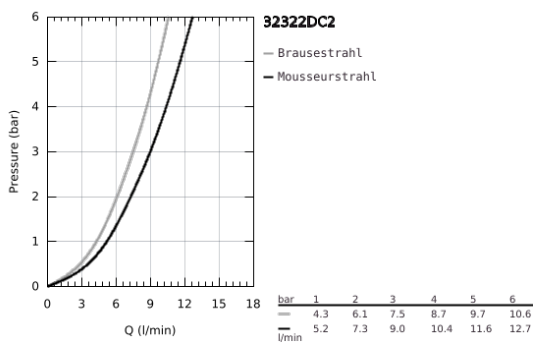

32 322 DC2 MINTA EINHAND-SPÜLTISCHBATTERIE, 1/2"

PRODUKTBESCHREIBUNG

- Farbe: supersteel
- U-Auslauf
- Einlochmontage
- GROHE Long-Life Oberfläche
- GROHE SilkMove 46 mm Keramikkartusche
- GROHE EasyDock
- herausziehbare Dual Spülbrause
- Umstellung: Laminarstrahl/SpeedClean Brausestrahl
- variabel einstellbare Mengenbegrenzung
- schwenkbarer Rohauslauf
- Schwenkbereich 360°
- integrierter Rückflussverhinderer
- Eigensicher gegen Rückfließen
- flexible Anschlusschläuche
- Schnell-Montage-System
- Maximaler Durchfluss (bei 3 bar): 9 l/min

32 322 DC2 MINTA EINHAND-SPÜLTISCHBATTERIE, 1/2"

ERSATZTEILE, Juli 2017 – jetzt

- 1: Hebel (Bestell-Nr. 46015DC0)
- 2: Kappe (Bestell-Nr. 46025DC0)
- 3: Kartusche (Bestell-Nr. 46048000)
- 4: Spülbrause (Bestell-Nr. 48416DC0)
- 4.1: Rückflussverhinderer (Bestell-Nr. 08565000)
- 4.2: Strahlregler (Bestell-Nr. 48347000)
- 5: Gegenverschraubung (Bestell-Nr. 46345000)
- 6: Schlauch für Spültischbatterien mit herausziehbarer Dual Spülbrause oder Mousseauslauf (Bestell-Nr. 48293000)
- 7: Stabilisierungsplatte (Bestell-Nr. 05334000)
- 8: Hebel (Bestell-Nr. 40684DC0)*