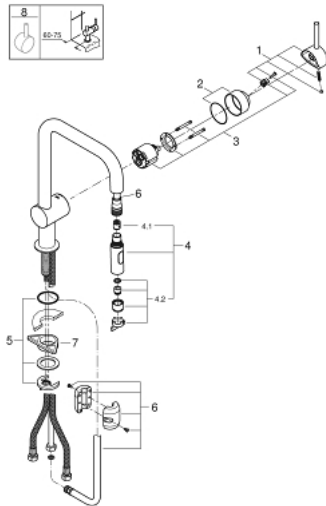

32 322 DC2 MINTA EINHAND-SPÜLTISCHBATTERIE, 1/2"

PRODUKTBESCHREIBUNG

- Farbe: supersteel
- U-Auslauf
- Einlochmontage
- GROHE Long-Life Oberfläche
- GROHE SilkMove 46 mm Keramikkartusche
- GROHE EasyDock
- herausziehbare Dual Spülbrause
- Umstellung: Laminarstrahl/SpeedClean Brausestrahl
- variabel einstellbare Mengenbegrenzung
- schwenkbarer Rohauslauf
- Schwenkbereich 360°
- integrierter Rückflussverhinderer
- Eigensicher gegen Rückfließen
- flexible Anschlusschläuche
- Schnell-Montage-System
- Maximaler Durchfluss (bei 3 bar): 9 l/min

32 322 DC2 MINTA EINHAND-SPÜLTISCHBATTERIE, 1/2"

ERSATZTEILE, Juli 2017 – jetzt

- 1: Hebel (Bestell-Nr. 46015DC0)
- 2: Kappe (Bestell-Nr. 46025DC0)
- 3: Kartusche (Bestell-Nr. 46048000)
- 4: Spülbrause (Bestell-Nr. 48416DC0)
- 4.1: Rückflussverhinderer (Bestell-Nr. 08565000)
- 4.2: Strahlregler (Bestell-Nr. 48347000)
- 5: Gegenverschraubung (Bestell-Nr. 46345000)
- 6: Schlauch für Spültischbatterien mit herausziehbarer Dual Spülbrause oder Mousseauslauf (Bestell-Nr. 48293000)
- 7: Stabilisierungsplatte (Bestell-Nr. 05334000)
- 8: Hebel (Bestell-Nr. 40684DC0)*