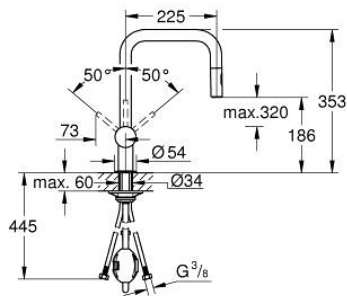

32 322 DC2 MINTA EINHAND-SPÜLTISCHBATTERIE, 1/2"

PRODUKTBESCHREIBUNG

- Farbe: supersteel
- U-Auslauf
- Einlochmontage
- GROHE Long-Life Oberfläche
- GROHE SilkMove 46 mm Keramikkartusche
- GROHE EasyDock
- herausziehbare Dual Spülbrause
- Umstellung: Laminarstrahl/SpeedClean Brausestrahl
- variabel einstellbare Mengenbegrenzung
- schwenkbarer Rohauslauf
- Schwenkbereich 360°
- integrierter Rückflussverhinderer
- Eigensicher gegen Rückfließen
- flexible Anschlusschläuche
- Schnell-Montage-System
- Maximaler Durchfluss (bei 3 bar): 9 l/min

32 322 DC2 MINTA EINHAND-SPÜLTISCHBATTERIE, 1/2"

ERSATZTEILE, Juli 2017 – jetzt

- 1: Hebel (Bestell-Nr. 46015DC0)
- 2: Kappe (Bestell-Nr. 46025DC0)
- 3: Kartusche (Bestell-Nr. 46048000)
- 4: Spülbrause (Bestell-Nr. 48416DC0)
- 4.1: Rückflussverhinderer (Bestell-Nr. 08565000)
- 4.2: Strahlregler (Bestell-Nr. 48347000)
- 5: Gegenverschraubung (Bestell-Nr. 46345000)
- 6: Schlauch für Spültischbatterien mit herausziehbarer Dual Spülbrause oder Mousseauslauf (Bestell-Nr. 48293000)
- 7: Stabilisierungsplatte (Bestell-Nr. 05334000)
- 8: Hebel (Bestell-Nr. 40684DC0)*